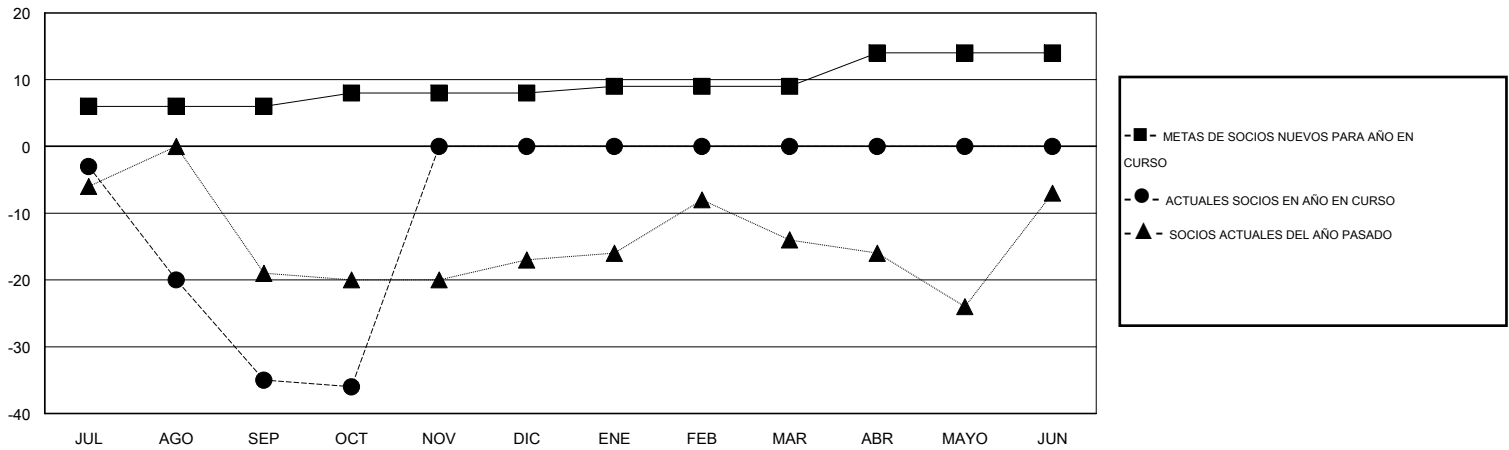

# MONTHLY MEMBERSHIP PROGRESS REPORT

District O 4

Results as of: 10/31/2016

GMT: Pedro Marrello

UBICACIÓN ARGENTINA

GMT DE AE 3

Clubes					socios				
RESULTADOS DE 2016-2017					RESULTADOS DE 2016-2017				
TRIMESTRE	META DE CLUBES NUEVOS	NUEVOS CLUBES	CLUBES DADOS DE BAJA	GANANCIA/PÉRDIDA NETA	TRIMESTRE	META DE SOCIOS NUEVOS	SOCIOS FUNDADORES Y NUEVOS SOCIOS AÑADIDOS	SOCIOS DADOS DE BAJA	GANANCIA/PÉRDIDA NETA
JUL/AGO/SEP	1	0	1	-1	JUL/AGO/SEP	6	10	45	-35
OCT/NOV/DIC	0	0	0	0	OCT/NOV/DIC	2	3	4	-1
ENE/FEB/MAR	0	0	0	0	ENE/FEB/MAR	1	0	0	0
ABR/MAYO/JUN	0	0	0	0	ABR/MAYO/JUN	5	0	0	0

METAS Y CIFRA ACUMULATIVA DE CLUBES NUEVOS

METAS Y CIFRA ACUMULATIVA DE SOCIOS

CLUBES DADOS DE BAJA: 1	7 CLUBS OF 50 AÑADIERON 1 O MÁS SOCIOS NUEVOS	<u>DISTRIBUCIÓN POR SEXO</u>
		MASCULINO 446 (57.85%)
		FEMENINO 325 (42.15%)
<u>SOCIOS DADOS DE BAJA</u>	<a href="#">CLIC AQUÍ PARA DATOS DE SALUD DE CLUB</a>	SOCIOS EN UNIDAD FAMILIAR 140
FALLECIDOS 4		CABEZA DE FAMILIA 65
CLUB CANCELADO 11		NO ES CABEZA DE FAMILIA 75
OTRO 34		
TOTAL 49		